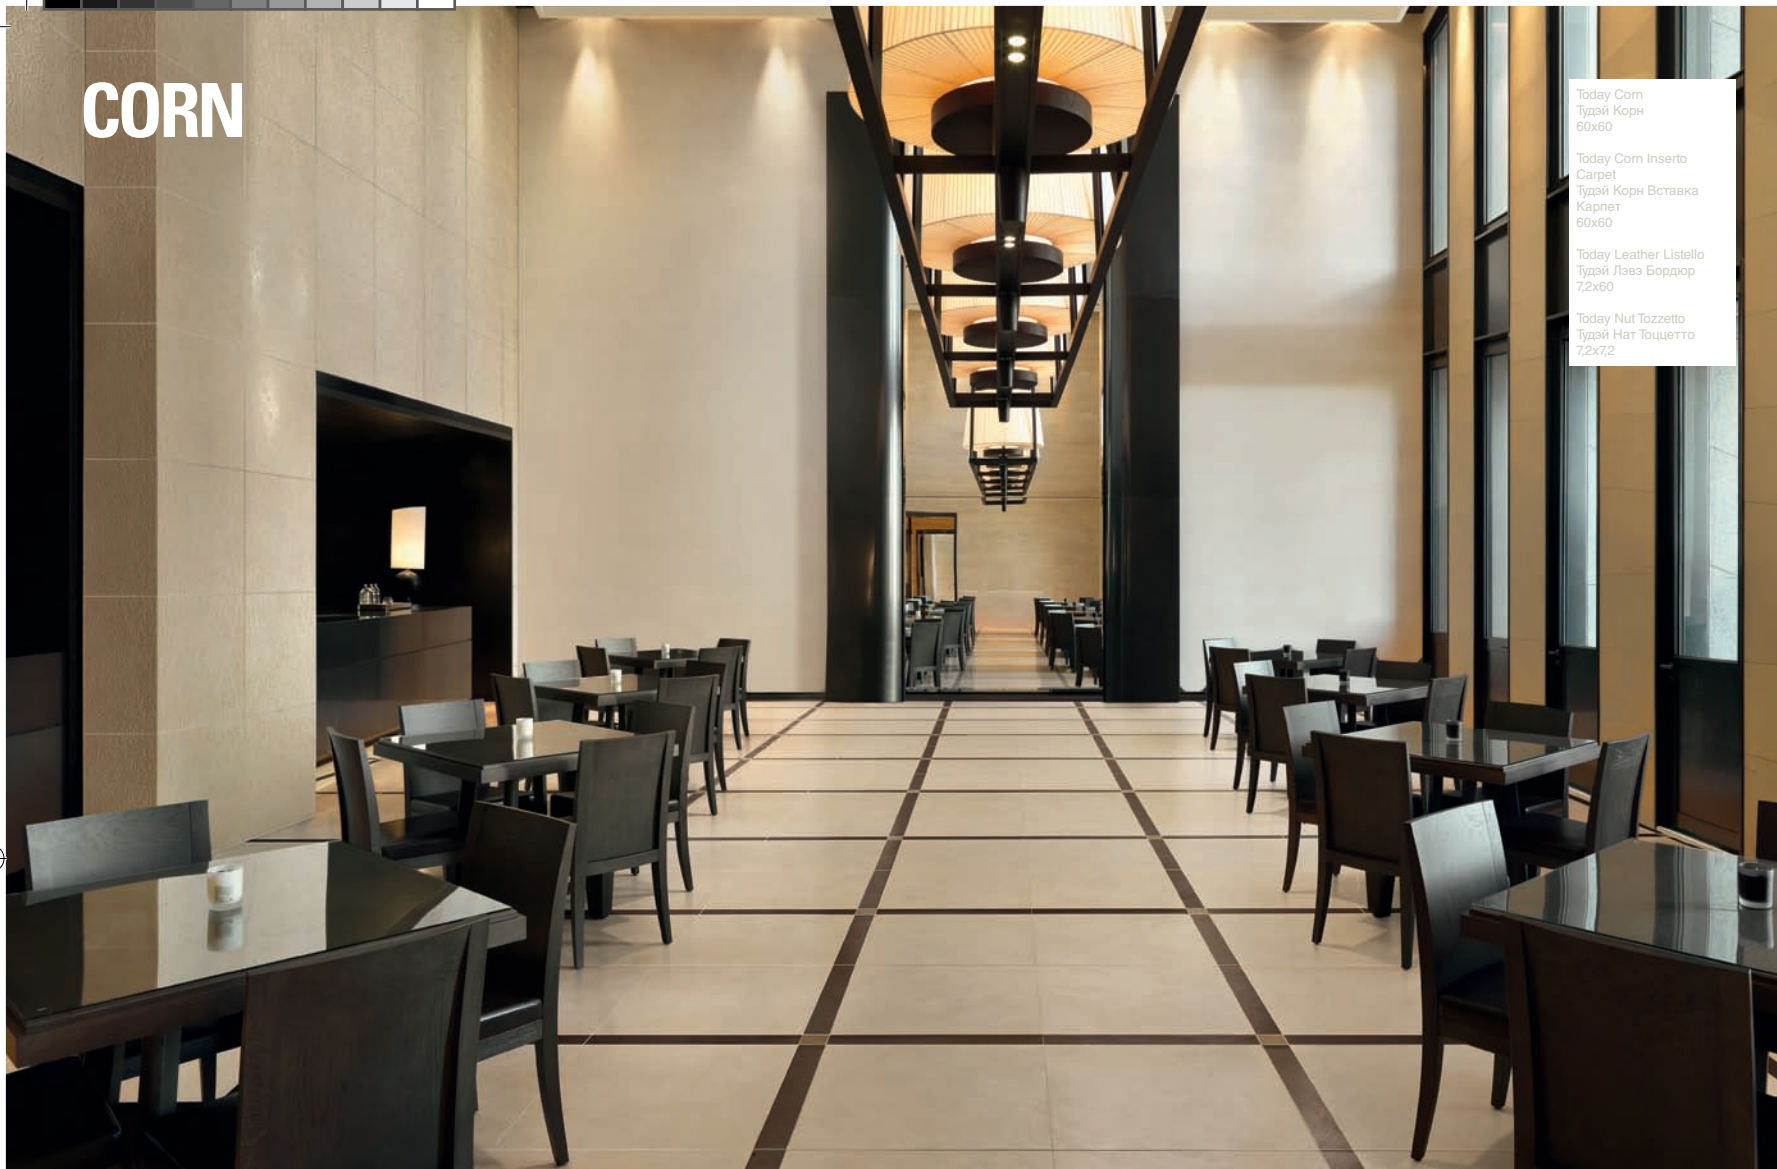

CORN

Today Corn
Тудэй Корн
60x60

Today Corn Inseto
Carpet
Тудэй Корн Вставка
Карпет
60x60

Today Leather Listello
Тудэй Лэво Бордюс
7,2x60

Today Nut Tozzetto
Тудэй Нат Тоццетто
7,2x7,2

SILVER - POLAR

Today Polar Lappato
Тудэй Поляр
Шлифованный
60x60

Today Silver
Тудэй Силвер
60x60

Today Silver Lappato
Тудэй Силвер
Шлифованный
60x60

Today Silver Inseto
Carpet
Тудэй Силвер Вставка
Карпет
60x60

Italon Creativa - это окрашенный в массе керамический гранит, представляющий самое уравновешенное сочетание эстетической красоты и технических характеристик. Каждая коллекция становится полным дизайнерским проектом, который можно использовать, в зависимости от изделий, для оформления самых разных интерьеров и экстерьеров.

Italon Creativa comprende tutti i prodotti di Italon in grès porcellanato colorato in massa, che rappresentano sicuramente il connubio più equilibrato fra bellezza estetica e performance tecniche. Ogni collezione diventa così un progetto di arredo completo in grado di essere utilizzato, a seconda dei prodotti, in diversi contesti di arredo degli ambienti.

Creative Italon groups the coloured full body porcelain stoneware by Italon which represent the perfect balance between beauty and technical performance. Each collection becomes a thorough design solution that, according to different products of the series, will follow your taste and furnish your spaces.

ДИЗАЙН ОЗАРЯЕТСЯ НОВЫМ СВЕТОМ