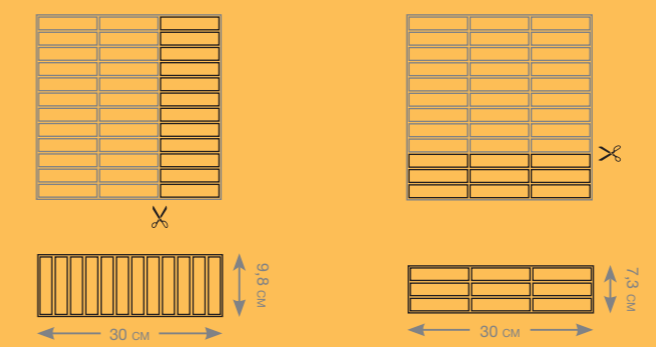

Из Grid A можно вырезать фаши по 12 или 9 элементов.
Dal taglio del Grid A si ottengono Fasce di 12 o 9 tasselli.
Bands of 12 or 9 inserts result from Grid A cut.