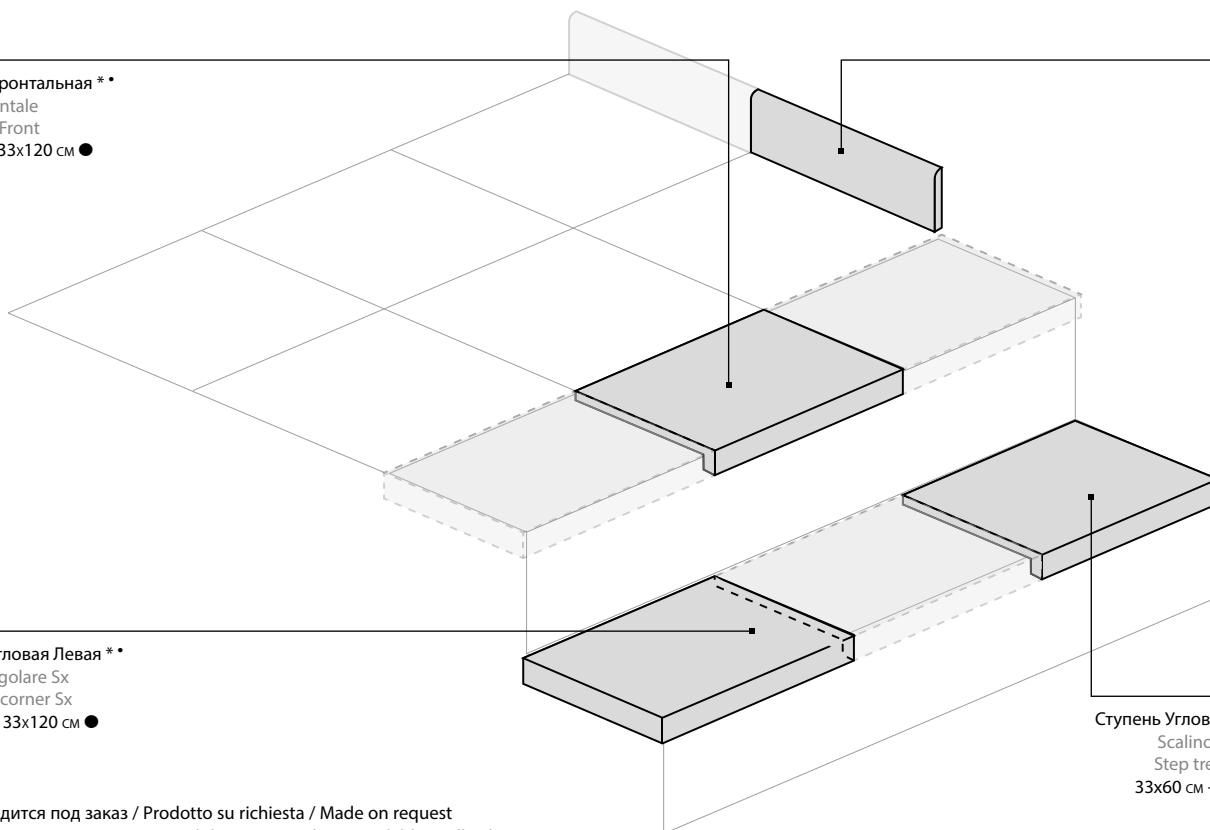

СПЕЦИАЛЬНЫЕ ИЗДЕЛИЯ / PEZZI SPECIALI / TRIM PIECES

Ступень Фронтальная \*\*  
Scalino Frontale  
Step tread Front  
33x60 см - 33x120 см ●

Плинтус \*  
Battiscopa  
Bullnose  
7,2x60 см ●

Ступень Угловая Левая \* \*  
Scalino Angolare Sx  
Step tread corner Sx  
33x60 см - 33x120 см ●

Ступень Угловая Правая \* \*  
Scalino Angolare Dx  
Step tread corner Dx  
33x60 см - 33x120 см ●

\* Производится под заказ / Prodotto su richiesta / Made on request  
• Имеется во всех цветах / Disponibile in tutti i colori / Available in all colors