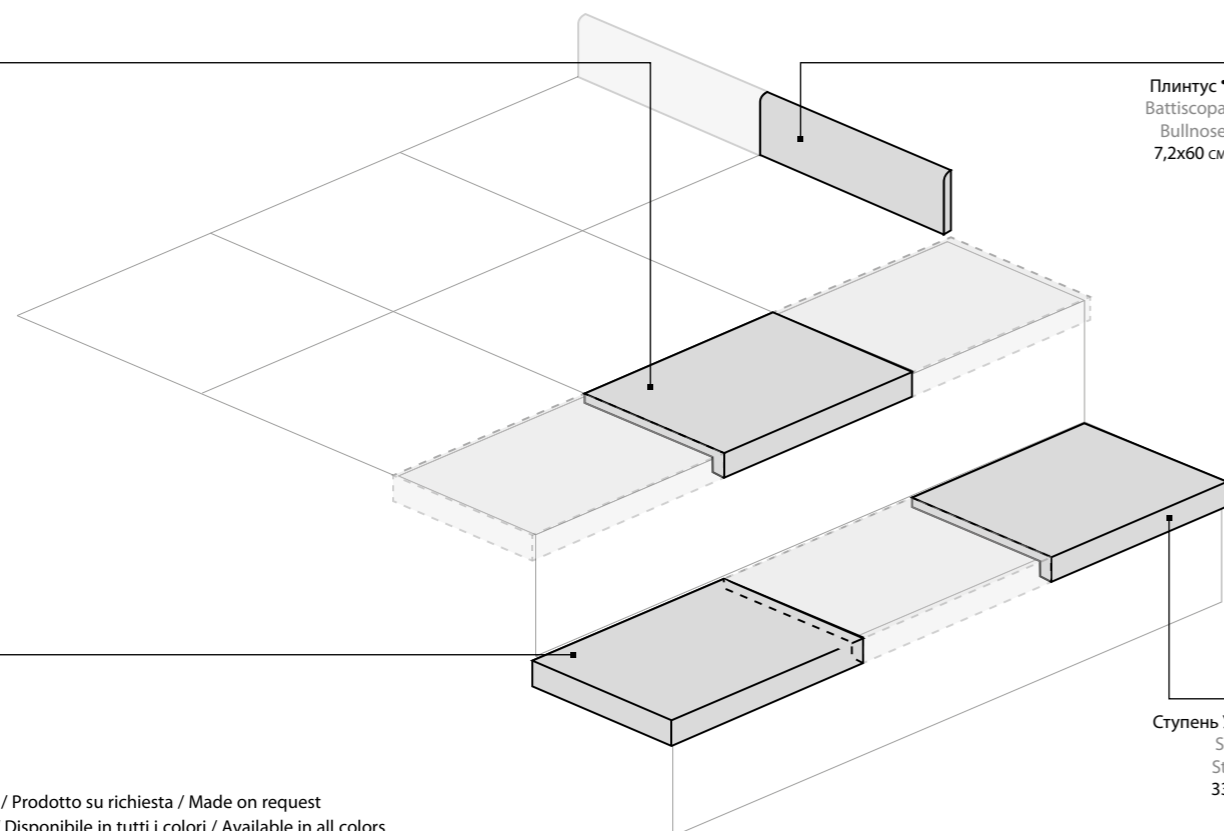

Ступень Фронтальная **
Scalino Frontale
Step tread Front
33x60 см - 33x120 см

Плнтус *
Battiscopa
Bullnose
7,2x60 см

Ступень Угловая Левая **
Scalino Angolare Sx
Step tread corner Sx
33x60 см - 33x120 см